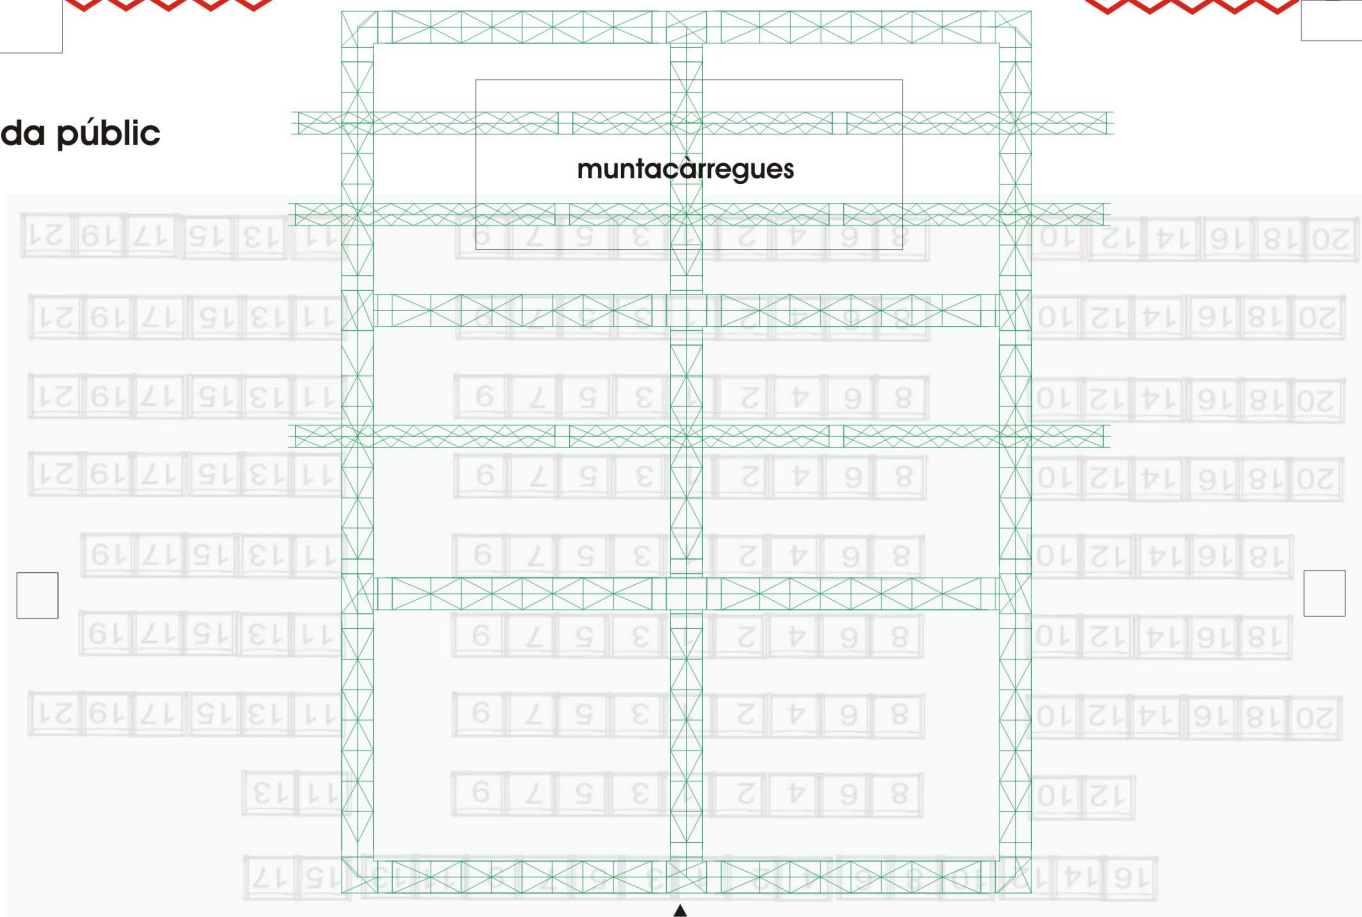

entrada públic

estructura trilita 48 enviaments

- Plànol amb càmera negra disposada per un espai escènic de 9x6m (variable)
- Disposició de les vares i estructura de trilita per il·luminació (el teatre disposa de més vares amb possibilitat d'electrificació)
- L'espai escènic està situat a peu pla i les butaques en grada